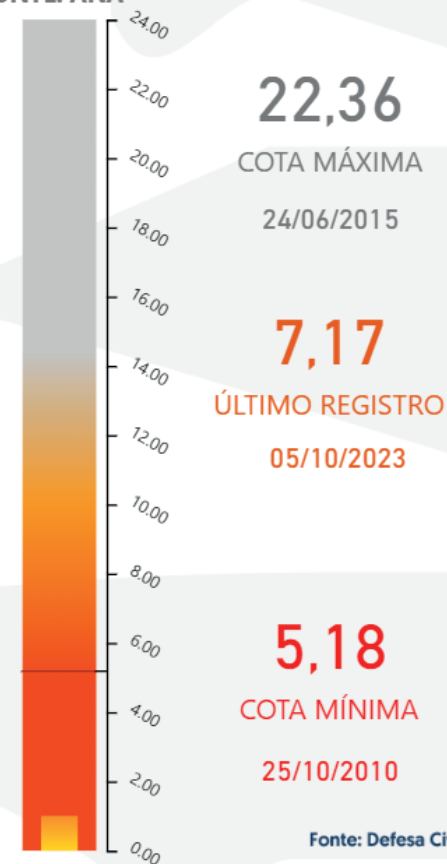

ATENÇÃO

Canutama.

NORMALIDADE

Presidente Figueiredo e Apuí.

Famílias afetadas
até o momento: **66mil**

Pessoas afetadas
até o momento: **266 mil**

CORPO DE BOMBEIROS

PERÍODO: 12 de julho a 4 de outubro

9,46
COTA MÁXIMA
21/05/2021

-0,45
ÚLTIMO REGISTRO
04/10/2023

-1,86
COTA MÍNIMA
24/10/2010

Fonte: Defesa Civil Amazonas

Situação dos Municípios

CALHA: JURUÁ

MUNICÍPIO	STATUS DA VAZANTE	FALTA P/ MÍNIMA
CARAUARI	ALERTA	
EIRUNEPÉ	SIT. EMERGÊNCIA	1,45
ENVIRA	SIT. EMERGÊNCIA	0,32
GUAJARÁ	SIT. EMERGÊNCIA	2,41
IPIXUNA	SIT. EMERGÊNCIA	1,15
ITAMARATI	SIT. EMERGÊNCIA	0,71
JURUÁ	SIT. EMERGÊNCIA	

GUAJARÁ
TIPO: AUTO
FONTE: ANA

IPIXUNA
TIPO: MANUAL
FONTE: ANA

Fonte: Defesa Civil Amazonas

Situação dos Municípios

CALHA: PURUS

MUNICÍPIO	STATUS DA VAZANTE	FALTA P/ MÍNIMA
BERURI	ALERTA	1,99
BOCA DO ACRE	SIT. EMERGÊNCIA	0,64
CANUTAMA	ATENÇÃO	
LÁBREA	SIT. EMERGÊNCIA	3,76
PAUINI	SIT. EMERGÊNCIA	1,10
TAPAUÁ	ALERTA	

LÁBREA

TIPO: MANUAL
FONTE: ANA

BERURI

TIPO: MANUAL
FONTE: ANA

Fonte: Defesa Civil Amazonas

Situação dos Municípios

CALHA: MADEIRA

NOVA OLINDA DO NORTE