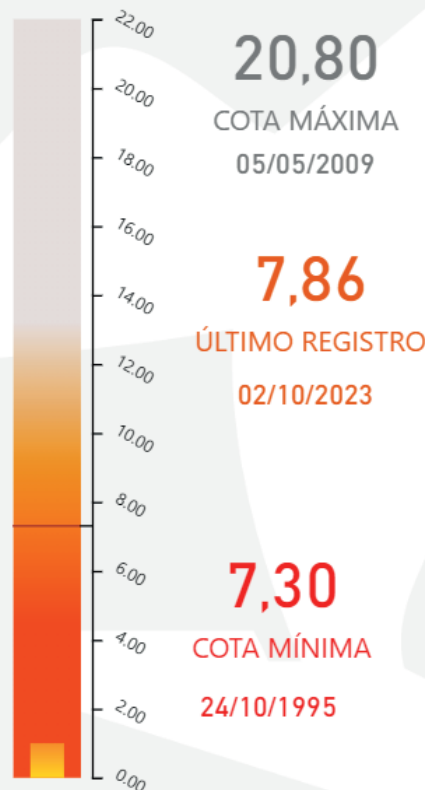

Situação dos Municípios

CALHA: MADEIRA

NOVA OLINDA DO NORTE

TIPO: AUTO
FONTE: ANA