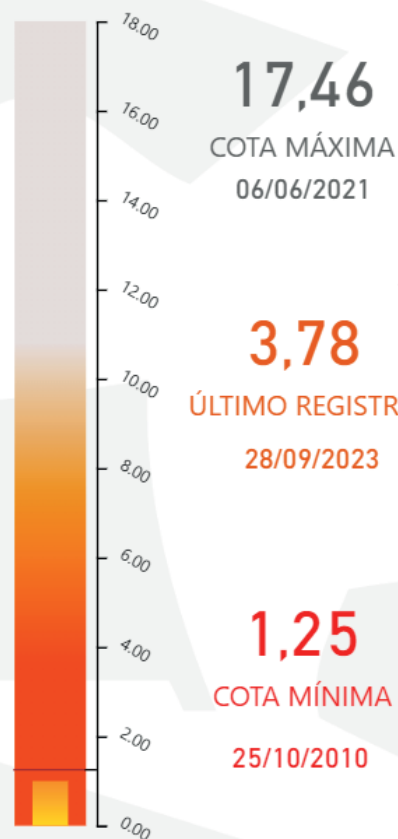

Situação dos Municípios

CALHA: BAIXO SOLIMÕES

MUNICÍPIO	STATUS DA VAZANTE	FALTA P/ MÍNIMA
ANAMÃ	SIT. EMERGÊNCIA	
ANORI	SIT. EMERGÊNCIA	
CAAPIRANGA	SIT. EMERGÊNCIA	
CAREIRO CASTANHO	ALERTA	
CAREIRO DA VÁRZEA	SIT. EMERGÊNCIA	2,53
CODAJÁS	ALERTA	
IRANDUBA	SIT. EMERGÊNCIA	
MANACAPURU	ALERTA	1,35
MANAQUIRI	SIT. EMERGÊNCIA	

CAREIRO DA VÁRZEA

TIPO: AUTO
FONTE: ANA