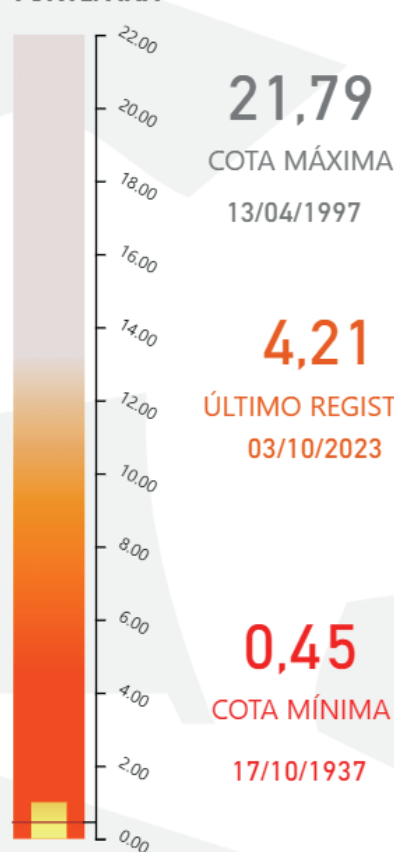

Situação dos Municípios

CALHA: PURUS

MUNICÍPIO	STATUS DA VAZANTE	FALTA P/ MÍNIMA
BERURI	ALERTA	1,99
BOCA DO ACRE	SIT. EMERGÊNCIA	0,64
CANUTAMA	ATENÇÃO	
LÁBREA	SIT. EMERGÊNCIA	3,76
PAUINI	SIT. EMERGÊNCIA	1,10
TAPAUÁ	ALERTA	

LÁBREA

TIPO: MANUAL
FONTE: ANA