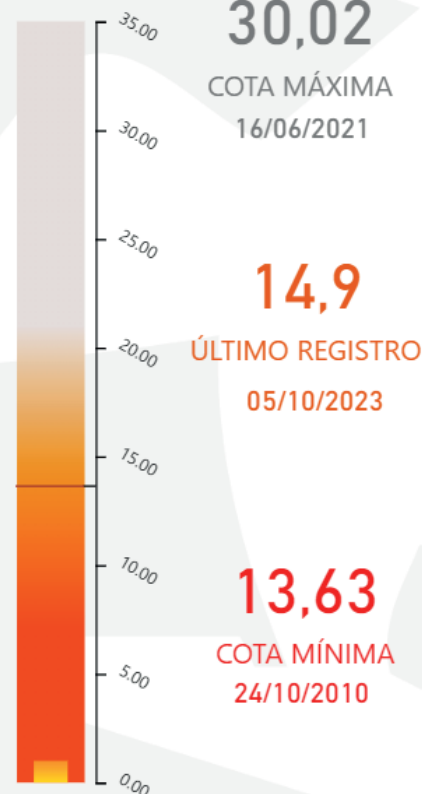

Situação dos Municípios

CALHA: NEGRO

MUNICÍPIO	STATUS DA VAZANTE	FALTA P/ MÍNIMA
BARCELOS	ALERTA	1,91
MANAUS	SIT. EMERGÊNCIA	1,27
NOVO AIRÃO	ALERTA	-0,37
SANTA ISABEL DO RIO NEGRO	ALERTA	1,91
SÃO GABRIEL DA CACHOEIRA	SIT. EMERGÊNCIA	2,97

MANAUS
TIPO: AUTO/MANUAL
FONTE: ANA