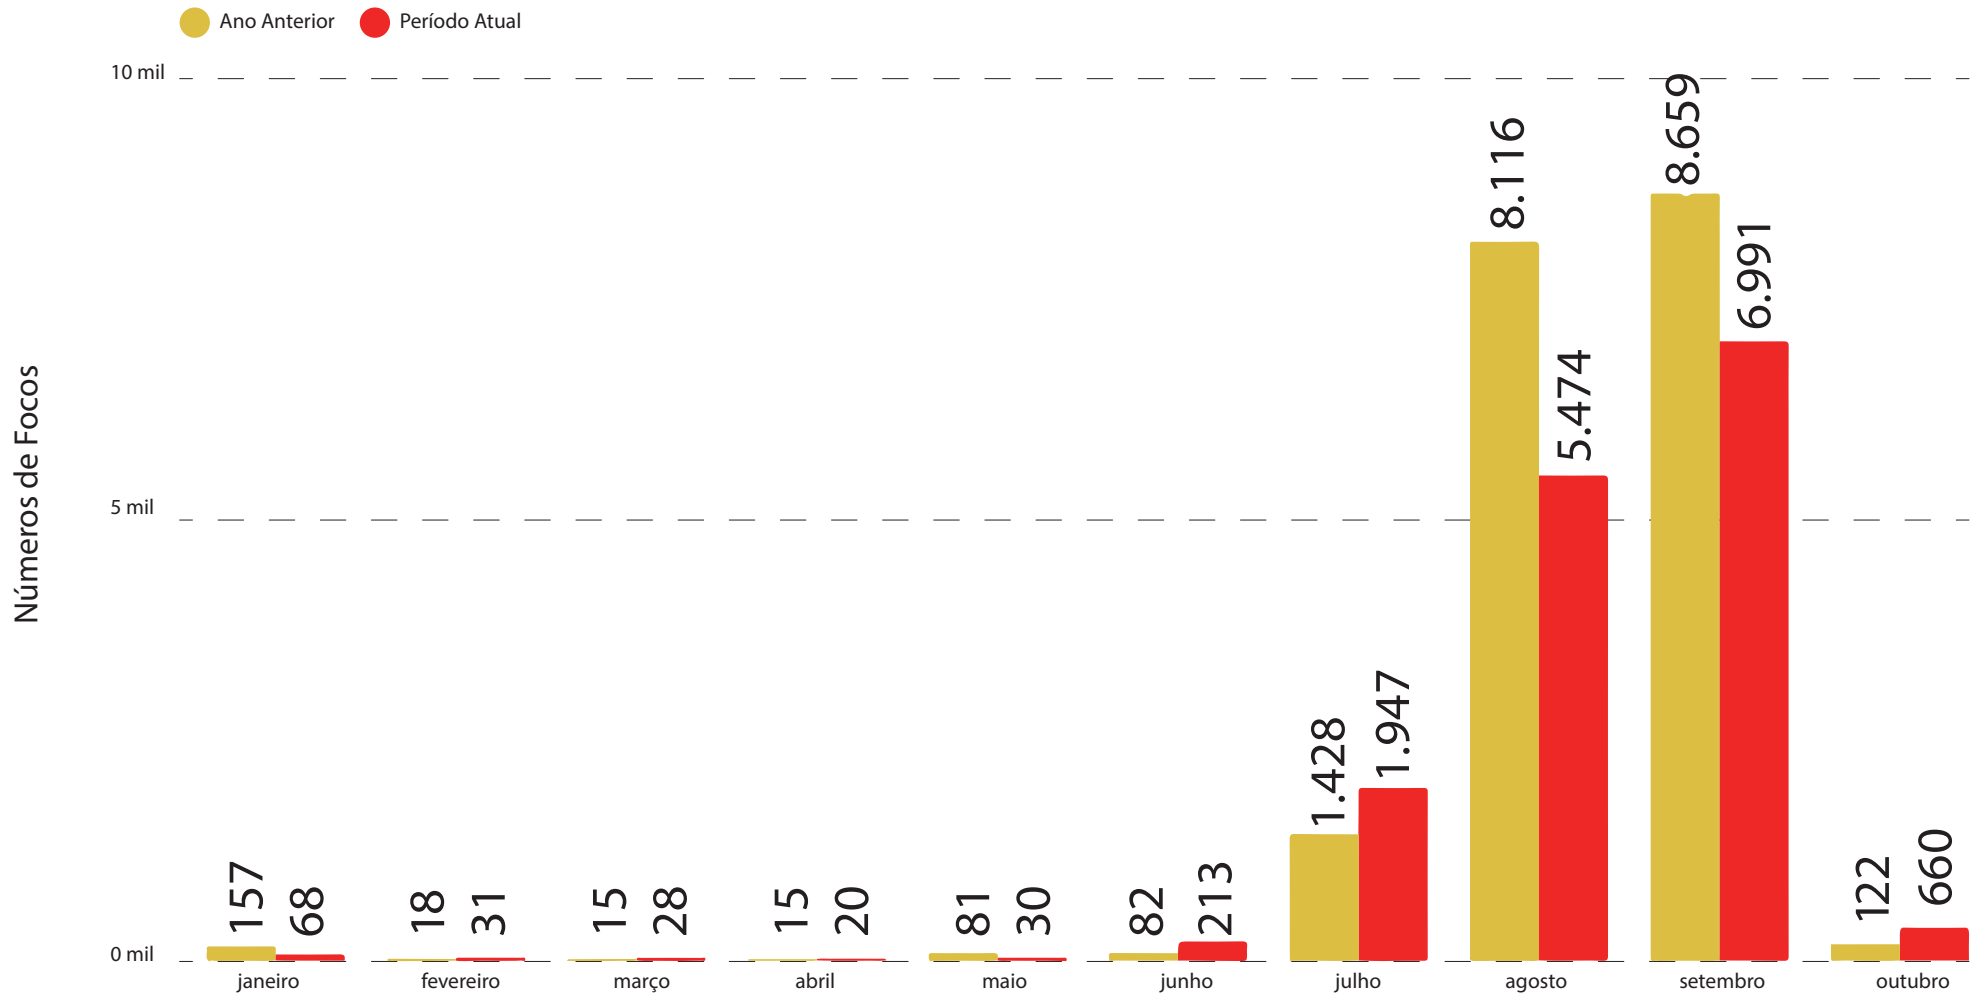

TOTAL DE INCÊNDIOS COMBATIDOS: 1.677

CAPITAL: 571

INTERIOR: 1.106

15.462 FOCOS DE CALOR NO AMAZONAS

[1º de janeiro a 4 de outubro de 2023]

• Região Metropolitana
1.929 focos (12,47%)

• Região Sul do Amazonas
8.678 focos (56,12%)

RECORTE FUNDIÁRIO 2023

• Focos de calor em
áreas do estado
2.358 focos (15,25%)

• Focos de calor em
áreas federais
9.400 focos (60,8%)

• Focos de calor em
vazios cartográficos
3.704 focos (23,96%)

Atualizado: 05/10/2023, às 14h

Alerta mensal de focos de calor no Amazonas

▶ Controle Geográfico ◀

CALHA	QUANT. MUNIC.	NORMAL	ATENÇÃO	ALERTA	SITUAÇÃO DE EMERGÊNCIA
ALTO SOLIMÕES	07	00	00	00	07
BAIXO AMAZONAS	07	00	00	05	02
BAIXO SOLIMÕES	09	00	00	03	06
JURUÁ	07	00	00	01	06
MADEIRA	06	01	00	01	04
MÉDIO AMAZONAS	07	01	00	04	02
MÉDIO SOLIMÕES	08	00	00	00	08
PURUS	06	00	01	02	03
RIO NEGRO	05	00	00	03	02
TOTAL	62	02	01	19	40