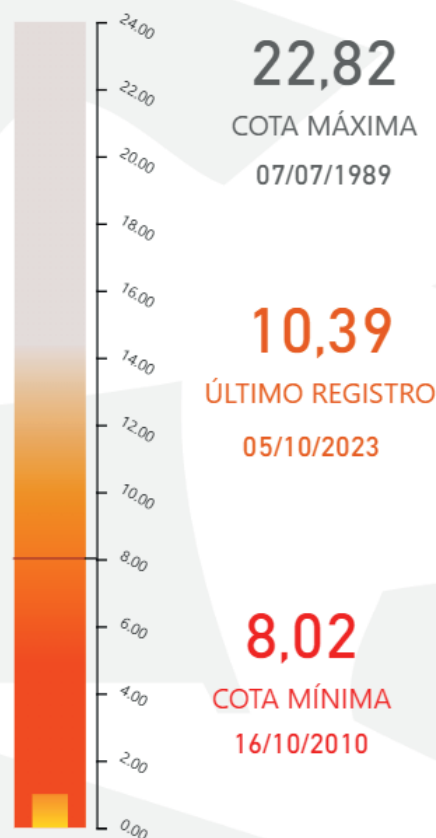

Situação dos Municípios

CALHA: MÉDIO SOLIMÕES

MUNICÍPIO	STATUS DA VAZANTE	FALTA P/ MÍNIMA
ALVARÃES	SIT. EMERGÊNCIA	
COARI	SIT. EMERGÊNCIA	1,76
FONTE BOA	SIT. EMERGÊNCIA	2,37
JAPURÁ	SIT. EMERGÊNCIA	
JUTAÍ	SIT. EMERGÊNCIA	
MARAÃ	SIT. EMERGÊNCIA	0,99
TEFÉ	SIT. EMERGÊNCIA	
UARINI	SIT. EMERGÊNCIA	

FONTE BOA
TIPO: MANUAL
FONTE: ANA