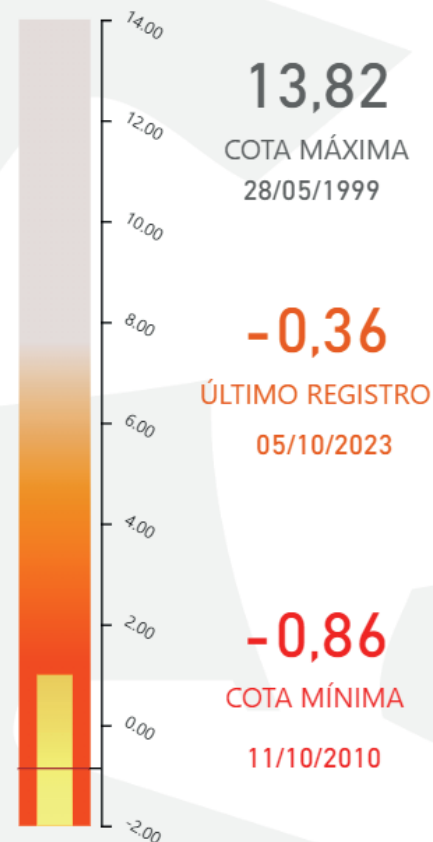

Situação dos Municípios

CALHA: ALTO SOLIMÕES

MUNICÍPIO	STATUS DA VAZANTE	FALTA P/ MÍNIMA
AMATURA	SIT. EMERGÊNCIA	
ATALAIA DO NORTE	SIT. EMERGÊNCIA	
BENJAMIN CONSTANT	SIT. EMERGÊNCIA	
SANTO ANTÔNIO DO IÇÁ	SIT. EMERGÊNCIA	0,99
SÃO PAULO DE OLIVENÇA	SIT. EMERGÊNCIA	
TABATINGA	SIT. EMERGÊNCIA	0,50
TONANTINS	SIT. EMERGÊNCIA	

TABATINGA
TIPO: AUTO
FONTE: ANA