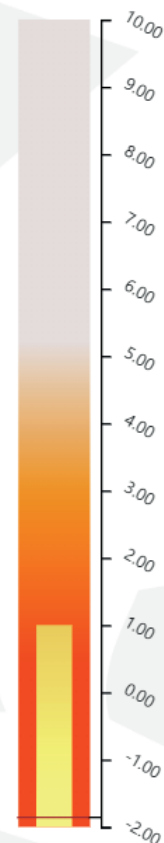

Situação dos Municípios

CALHA: BAIXO AMAZONAS

PARINTINS
TIPO: MANUAL
FONTE: ANA

MUNICÍPIO	STATUS DA VAZANTE	FALTA P/ MÍNIMA
BARREIRINHA	ALERTA	
BOA VISTA DO RAMOS	ALERTA	
MAUÉS	SIT. EMERGÊNCIA	
NHAMUNDÁ	ALERTA	
PARINTINS	ALERTA	1,41
SÃO SEBASTIÃO DO UATUMÃ	ALERTA	
URUCARÁ	SIT. EMERGÊNCIA	

9,46
COTA MÁXIMA
21/05/2021

-0,45
ÚLTIMO REGISTRO
04/10/2023

-1,86
COTA MÍNIMA
24/10/2010

Fonte: Defesa Civil Amazonas