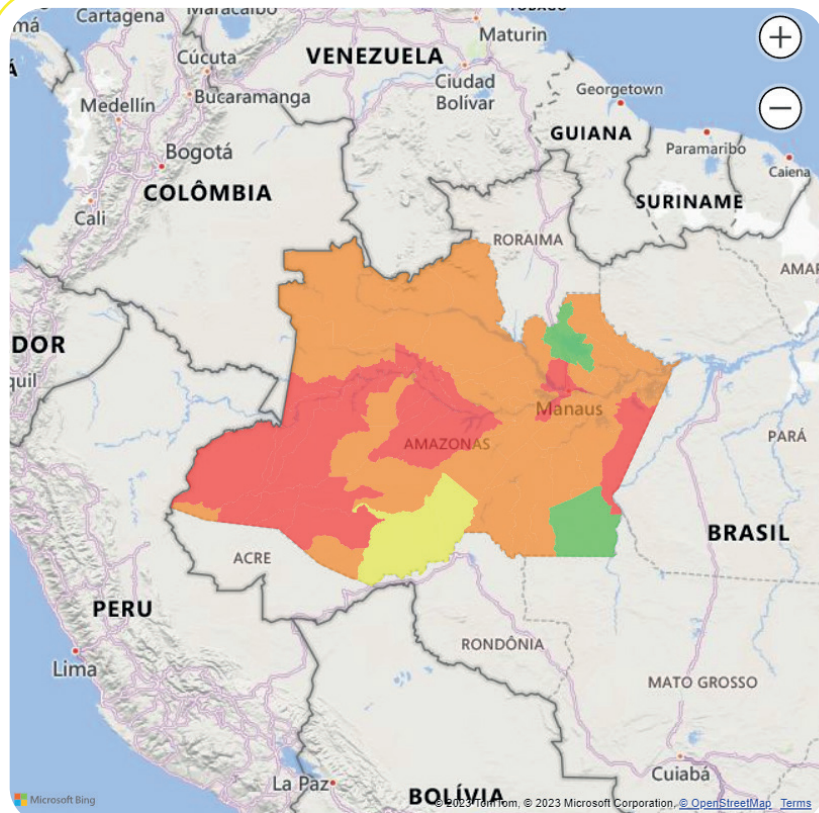

EMERGÊNCIA

Maués, Atalaia do Norte, Benjamin Constant, Humaitá, Amaturá, São Paulo de Olivença, Santo Antônio do Içá, Tonantins, Tabatinga, Manaus, Manaquiri, Iranduba, Envira, Itamarati, Eirunepé, Ipixuna, Tefé, Coari, Jutai, Maraã, Uarini, Alvarães, Fonte Boa Pauini, Boca do Acre, Rio Preto da Eva, Urucará, Caapiranga, Autazes, Nova Olinda do Norte, Lábrea, Guajará, Anamã, Anori, Borba, Japurá, São Gabriel da Cachoeira, Careiro da Várzea, Novo Aripuanã e Juruá.

ALERTA

Careiro, Codajás, Manacapuru, Novo Airão, Santa Isabel do Rio Negro, Barcelos, Tapauá, Beruri, Manicoré, Carauari, Barreirinha, Boa Vista do Ramos, Nhamundá, São Sebastião do Uatumã, Parintins, Itacoatiara, Silves, Itapiranga, Urucurituba.

RECORTE FUNDIÁRIO 2023

• Focos de calor em
áreas do estado
2.358 focos (15,25%)

• Focos de calor em
áreas federais
9.400 focos (60,8%)

• Focos de calor em
vazios cartográficos
3.704 focos (23,96%)

Atualizado: 05/10/2023, às 14h

Alerta mensal de focos de calor no Amazonas

▶ Controle Geográfico ◀

CALHA	QUANT. MUNIC.	NORMAL	ATENÇÃO	ALERTA	SITUAÇÃO DE EMERGÊNCIA
ALTO SOLIMÕES	07	00	00	00	07
BAIXO AMAZONAS	07	00	00	05	02
BAIXO SOLIMÕES	09	00	00	03	06
JURUÁ	07	00	00	01	06
MADEIRA	06	01	00	01	04
MÉDIO AMAZONAS	07	01	00	04	02
MÉDIO SOLIMÕES	08	00	00	00	08
PURUS	06	00	01	02	03
RIO NEGRO	05	00	00	03	02
TOTAL	62	02	01	19	40